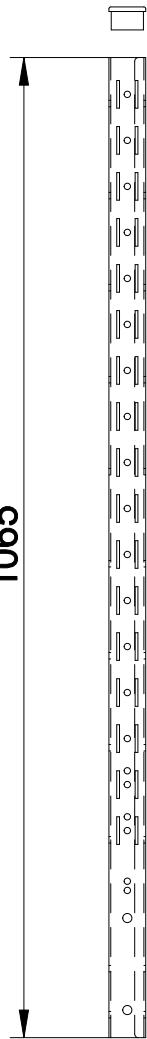

1065

DETAIL A

A

3x D-LDS-STO-03
3x plastová zászlepka do jeklu 40x40