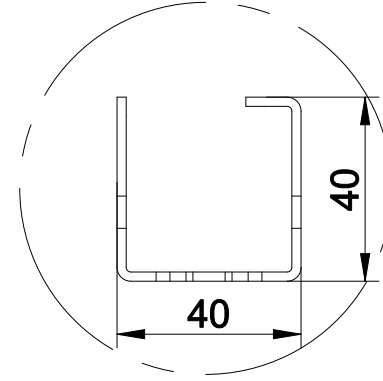

1065

DETAIL A

A

3x D-LDS-STO-03
3x plastová zászlepka do jeklu 40x40