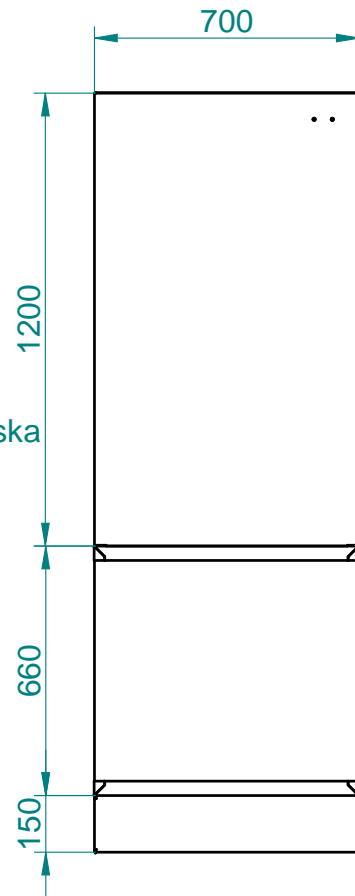

ALU roleta

Lamino deska

Název :

Kontrolní pracoviště

Kód výkresu :

KOP_02_B