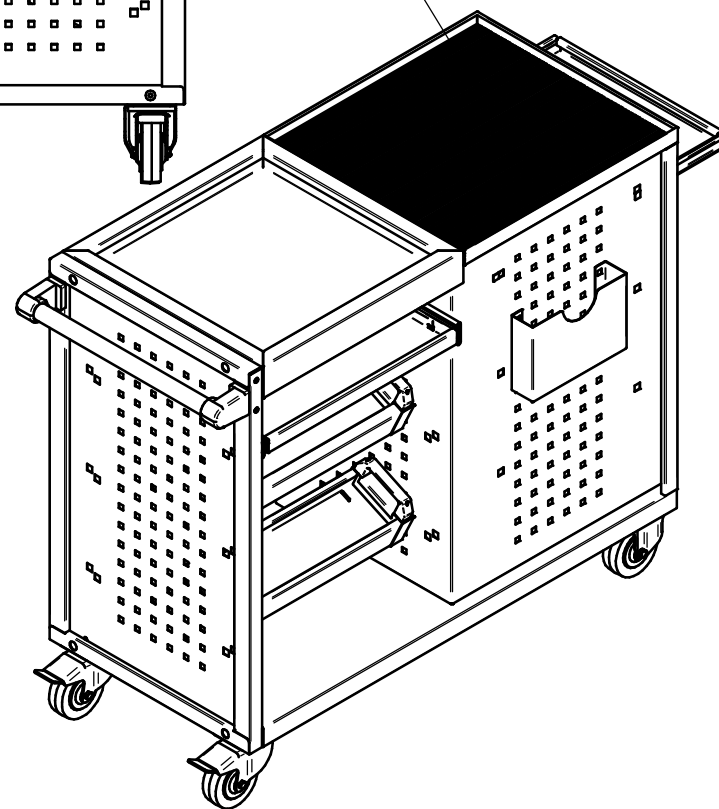

Rýhovaná guma 498x467

Název :

NC vozík

Kód výkresu :

NCV_02_B
List 1 / 1