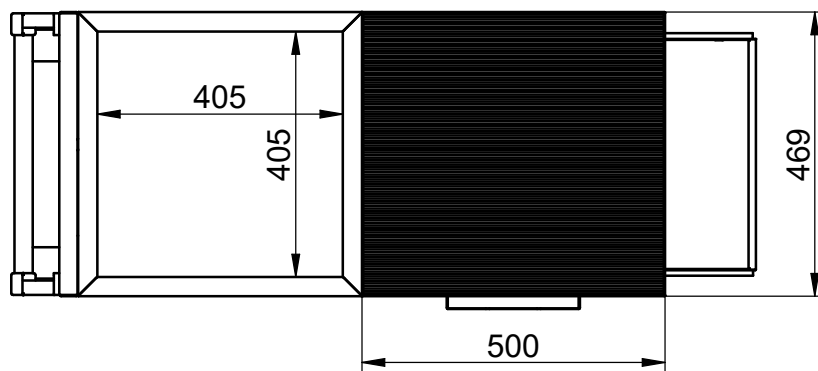

Rýhovaná guma 498x467

Název :

NC vozík

Kód výkresu :

NCV_02_B
List 1 / 1